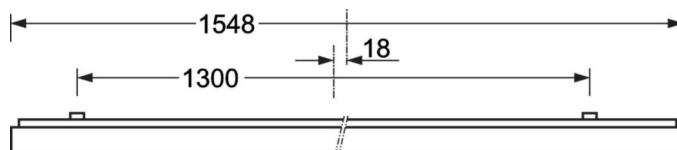

DEEP-LINK

<https://www.regiolum.de/ru/article/65712036175>

Ссылка	LED 6100lm 827-865
ηLB	100 %
Φ ↓/↑	100 % / 0 %
UGR попл./вдоль дисплей	18.2 / 18.5
	65° < 3000cd/m²

Оптика

Оснастка	LED, цветопередача/оттенок света CRI ≥ 80 / 2700K-6500K
Допуск для координаты цветности (MacAdam)	3SDCM
Фотобиологическая безопасность (светильник)	RG0
Номинальный световой поток	6129lm
Срок службы LED	100000h L80/B10 (Tq 25°C), 50000h L90/B50 (Tq 25°C)
светоотдача светильников	121lm/W
UGR поп./вдоль	18.2 / 18.5

Механика

цвет корпуса	серебристый/ белый алюминий RAL 9006
размеры (LxWxH/DxH)	1548mm x 354mm x 62mm
вес (нетто)	9kg
Cable entry KE (X/Y)	0mm/0mm
Вид монтажа	Потолочная одиночная установка, Монтаж потолочных магистралей, сборка несущих шин

размеры

L	1548 mm	Длина
B	354 mm	Ширина
H	62 mm	Высота
A1	1300 mm	Расстояние между точками крепежа при одиночной установке
A3	248 mm	Расстояние между точками крепежа между светильниками в световой п
A4	240 mm	Расстояние между точками крепежа (ширина)
X	0 mm	Расстояние от ввода проводов до середины светильника по оси X (вдо
Y	0 mm	Расстояние от ввода проводов до середины светильника по оси Y (поп