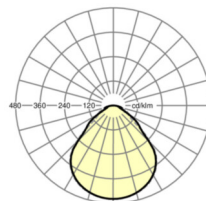

параметры

номер заказа	65712036175
код EAN	4020863453412
номер таможенного тарифа	94051190
Знак прохождения контроля	IP 20, класс защиты I, для рабочих мест за дисплеем 65°<3000, ENEC10 VDE, F, «Человекоцентричное освещение» (HCL), Indoor, CE
Степень ударопрочности IK	IK03
Температура окружения	ta 25°C
Особые свойства	Готовность к IoT «Ready for IoT»
Гарантийный срок	5 лет
Государственные программы поддержки	BEG - государственные субсидии для энергосберегающих зданий (действительна только для Германии)

электротехника

Балласт	Электронный драйвер DALI, прибор типа 8 (1 штука)
Мощность системы	51W
сетевое напряжение	230V/50Hz
автоматический предохранитель (пусковой ток)	10 штук/B10, 16 штук/B16, 16 штук/C10, 27 штук/C16
класс энергосбережения/Источник света	E

DEEP-LINK

<https://www.regiolum.de/ru/article/65712036175>