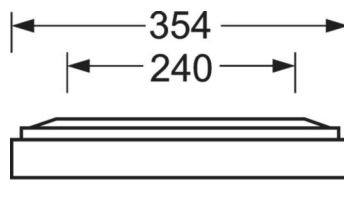

Ссылка	LED 6100lm 827-865
ηLB	100 %
Φ ↓/↑	100 % / 0 %
UGR попл./вдоль дисплей	18.2 / 18.5
	65° < 3000cd/m²